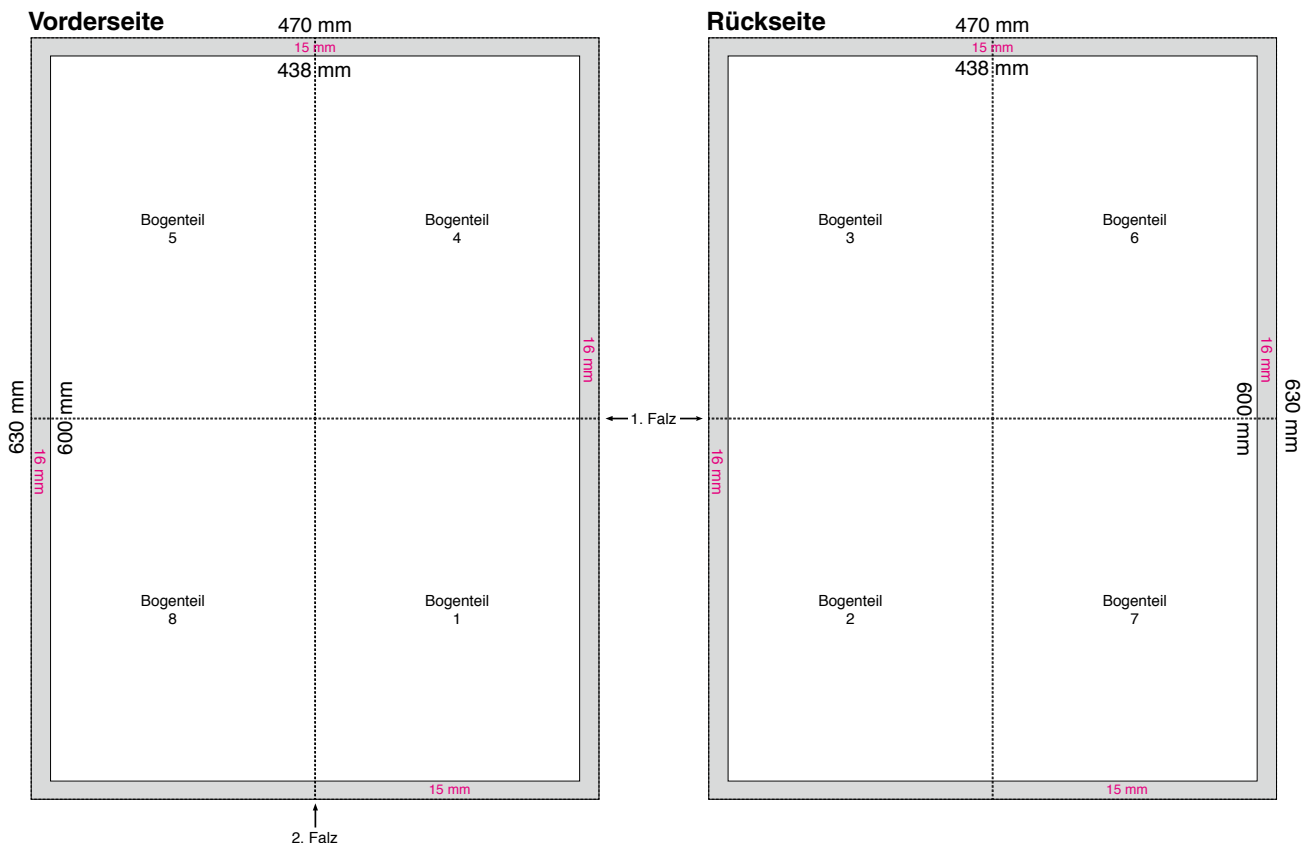

Skizze: Jumbo

Produktion am Standort: ☒ Meckenheim ☒ Weimar