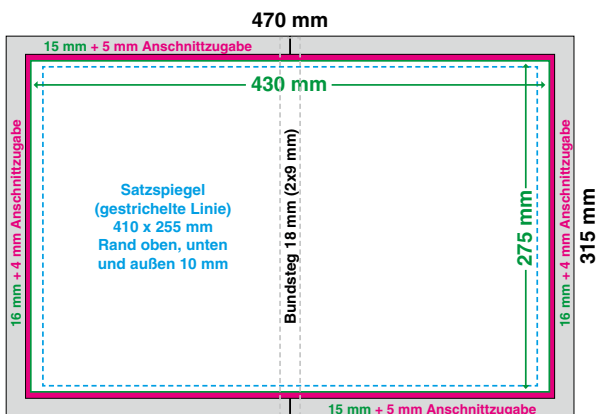

Tabloid - Panorama: 470 x 315 mm
Beschnittenes Format: 221 x 305 mm (geschlossen)
 (Beschnitt oben und unten je 5 mm, außen 14 mm)
Satzspiegel: 422 x 285 mm
 Rand oben, unten und außen 10 mm

Halbes Berliner Format (HBF), Tabloid - Panorama

gerade Seite

ungerade Seite

Tabloid: 235 x 315 mm

Beschnittenes Format: 215 x 275 mm (geschlossen)
 (Beschnitt oben, unten und außen je 20 mm)

Ansnittzugabe: oben und unten je 5 mm, außen 4 mm

Satzspiegel: 196 x 255 mm
 Rand oben, unten und außen 10 mm;
 innen 9 mm

Halbes Berliner Format (HBF), Tabloid - Single

gerade Seite

ungerade Seite

Tabloid - Panorama: 470 x 315 mm

Beschnittenes Format: 215 x 275 mm (geschlossen)
 (Beschnitt oben, unten und außen je 20 mm)

Ansnittzugabe: oben und unten je 5 mm, außen 4 mm

Satzspiegel: 410 x 255 mm
 Rand oben, unten und außen 10 mm

Halbes Berliner Format (HBF), Tabloid - Panorama