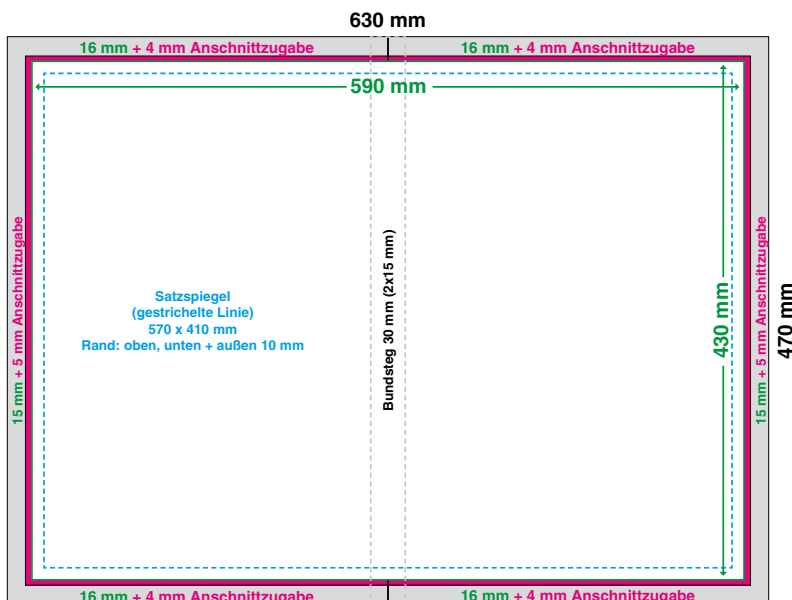

Technische Richtlinien:

Umfang:	max. 32 Seiten Berliner Format (BF)
	max. 64 Seiten Halbes Berliner Format (HBF), Tabloid
Papier:	45 g/m ² – 60 g/m ²
Varianten:	1. Kopf-, Fuß- und Frontbeschnitt 2. Kopf- und Fußbeschnitt 3. nur Frontbeschnitt
Endformate:	Berliner Format (BF) – ohne Anschnitt: max. 310 x 442 mm – mit Anschnitt: max. 295 x 430 mm Halbes Berliner Format (HBF), Tabloid – ohne Anschnitt: max. 221 x 305 mm – mit Anschnitt: max. 215 x 275 mm
Satzspiegel:	Berliner Format (BF) – ohne Anschnitt: max. 285 x 422 mm (Rand: oben, unten und außen je 10 mm; innen 15 mm) – mit Anschnitt: max. 270 x 410 mm (Rand: oben, unten und außen je 10 mm; innen 15 mm) Halbes Berliner Format (HBF), Tabloid – ohne Anschnitt: max. 202 x 285 mm (Rand: oben, unten und außen je 10 mm; innen 9 mm) – mit Anschnitt: max. 196 x 255 mm (Rand: oben, unten und außen je 10 mm; innen 9 mm)
Schnittmarken:	Das Dokument ohne Schnittmarken erstellen.

Beschnittenes

Format: 310 x 442 mm (geschlossen)
 (Beschnitt oben und unten je 14 mm, außen 5 mm)

Satzspiegel: 600 x 422 mm
 Rand oben, unten und außen 10 mm

Berliner Format Panorama (BF)

Standort Weimar

Schenkelberg Druck Weimar GmbH
 Österholzstraße 9 · 99428 Nohra bei Weimar
 Telefon: +49 3643 8687-0 · Fax: +49 3643 8687-20
 www.schenkelberg-druck.de · weimar@schenkelberg-druck.de

gerade Seite (BF)

ungerade Seite (BF)

Berliner Format: 315 x 470 mm

Beschnittenes Format: 295 x 430 mm (geschlossen)
 (Beschnitt oben, unten und außen je 20 mm)

Anschnitzzugabe: oben und unten je 4 mm, außen 5 mm

Satzspiegel: 270 x 410 mm
 Rand oben, unten und außen 10 mm;
 innen 15 mm

Berliner Format Panorama (BF)

BF-Panorama: 630 x 470 mm

Beschnittenes Format: 295 x 430 mm (geschlossen)
 (Beschnitt oben, unten und außen je 20 mm)