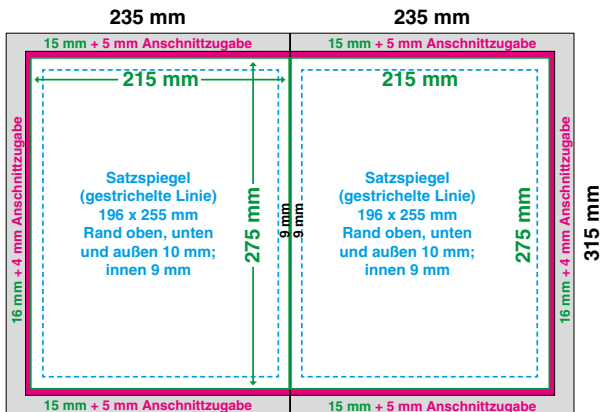

Technische Richtlinien:

Umfang:	max. 32 Seiten Berliner Format (BF)
	max. 64 Seiten Halbes Berliner Format (HBF), Tabloid
Papier:	45 g/m ² – 60 g/m ²
Varianten:	1. Kopf-, Fuß- und Frontbeschnitt 2. Kopf- und Fußbeschnitt 3. nur Frontbeschnitt
Endformate:	Berliner Format (BF) – ohne Anschnitt: max. 310 x 442 mm – mit Anschnitt: max. 295 x 430 mm Halbes Berliner Format (HBF), Tabloid – ohne Anschnitt: max. 221 x 305 mm – mit Anschnitt: max. 215 x 275 mm
Satzspiegel:	Berliner Format (BF) – ohne Anschnitt: max. 285 x 422 mm (Rand: oben, unten und außen je 10 mm; innen 15 mm) – mit Anschnitt: max. 270 x 410 mm (Rand: oben, unten und außen je 10 mm; innen 15 mm) Halbes Berliner Format (HBF), Tabloid – ohne Anschnitt: max. 202 x 285 mm (Rand: oben, unten und außen je 10 mm; innen 9 mm) – mit Anschnitt: max. 196 x 255 mm (Rand: oben, unten und außen je 10 mm; innen 9 mm)
Schnittmarken:	Das Dokument ohne Schnittmarken erstellen.

Tabloid: 235 x 315 mm
Beschnittenes Format: 221 x 305 mm (geschlossen)
 (Beschnitt oben und unten je 5 mm, außen 14 mm)
Satzspiegel: 202 x 285 mm
 Rand oben, unten und außen 10 mm; innen 9 mm

Halbes Berliner Format (HBF), Tabloid - Single

Tabloid - Panorama: 470 x 315 mm
Beschnittenes Format: 221 x 305 mm (geschlossen)
 (Beschnitt oben und unten je 5 mm, außen 14 mm)
Satzspiegel: 422 x 285 mm
 Rand oben, unten und außen 10 mm

Halbes Berliner Format (HBF), Tabloid - Panorama

gerade Seite

ungerade Seite

Tabloid: 235 x 315 mm

Beschnittenes Format: 215 x 275 mm (geschlossen)
 (Beschnitt oben, unten und außen je 20 mm)

Ansnittzugabe: oben und unten je 5 mm, außen 4 mm

Satzspiegel: 196 x 255 mm
 Rand oben, unten und außen 10 mm;
 innen 9 mm