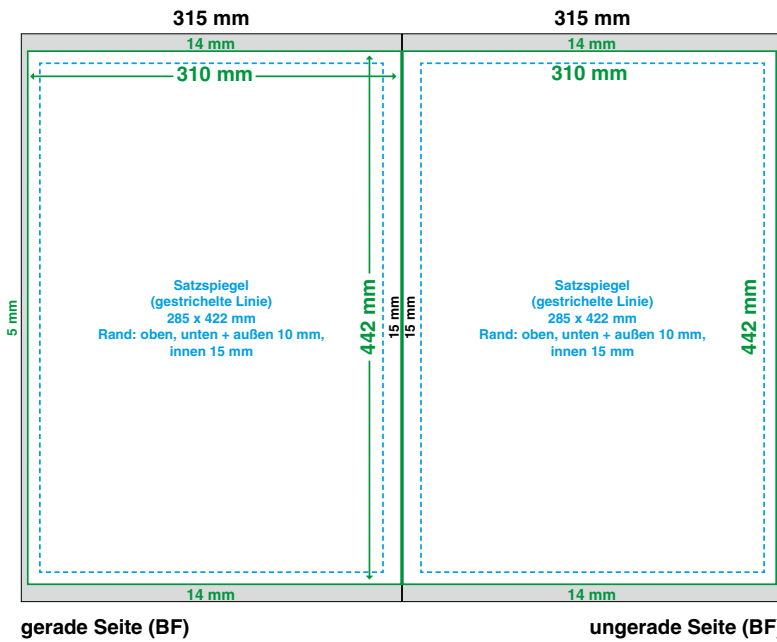

Technische Richtlinien:

Umfang:	max. 32 Seiten Berliner Format (BF)
	max. 64 Seiten Halbes Berliner Format (HBF), Tabloid
Papier:	45 g/m ² – 60 g/m ²
Varianten:	1. Kopf-, Fuß- und Frontbeschnitt 2. Kopf- und Fußbeschnitt 3. nur Frontbeschnitt
Endformate:	Berliner Format (BF) – ohne Anschnitt: max. 310 x 442 mm – mit Anschnitt: max. 295 x 430 mm Halbes Berliner Format (HBF), Tabloid – ohne Anschnitt: max. 221 x 305 mm – mit Anschnitt: max. 215 x 275 mm
Satzspiegel:	Berliner Format (BF) – ohne Anschnitt: max. 285 x 422 mm (Rand: oben, unten und außen je 10 mm; innen 15 mm) – mit Anschnitt: max. 270 x 410 mm (Rand: oben, unten und außen je 10 mm; innen 15 mm) Halbes Berliner Format (HBF), Tabloid – ohne Anschnitt: max. 202 x 285 mm (Rand: oben, unten und außen je 10 mm; innen 9 mm) – mit Anschnitt: max. 196 x 255 mm (Rand: oben, unten und außen je 10 mm; innen 9 mm)
Schnittmarken:	Das Dokument ohne Schnittmarken erstellen.

Berliner Format: 315 x 470 mm

Beschnittenes

Format: 310 x 442 mm (geschlossen)
 (Beschnitt oben und unten je 14 mm, außen 5 mm)

Satzspiegel: 285 x 422 mm
 Rand oben, unten und außen 10 mm; innen 15 mm

BF-Panorama: 630 x 470 mm

gerade Seite (BF)

ungerade Seite (BF)

Berliner Format: 315 x 470 mm

Beschnittenes Format: 295 x 430 mm (geschlossen)
 (Beschnitt oben, unten und außen je 20 mm)

Anschnitzzugabe: oben und unten je 4 mm, außen 5 mm

Satzspiegel: 270 x 410 mm
 Rand oben, unten und außen 10 mm;
 innen 15 mm

Berliner Format Panorama (BF)

BF-Panorama: 630 x 470 mm

Beschnittenes Format: 295 x 430 mm (geschlossen)
 (Beschnitt oben, unten und außen je 20 mm)