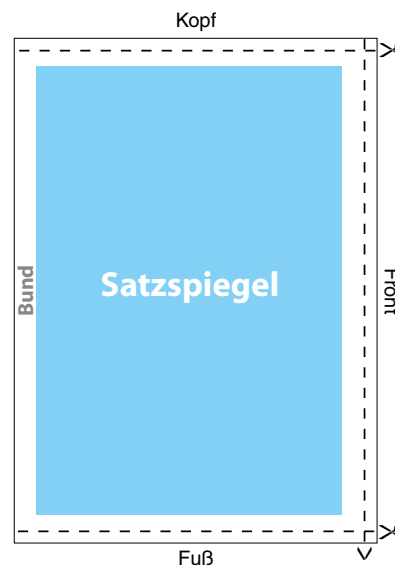

Schenkelberg Stiftung & Co. KGaA
Am Hambuch 17 · 53340 Meckenheim
Telefon: +49 2225 8893-0 · Fax: +49 2225 8893-170
www.schenkelberg-druck.de · info@schenkelberg-druck.de

Beschnittmöglichkeiten

Durch den dreiseitigen Beschnitt erhalten Prospekte und Zeitungen eine neue Qualität. So können Prospekte, Zeitschriften und Broschüren randlos mit angeschnittenen Motiven produziert werden – kostengünstig direkt in der Druckmaschine.

Technische Richtlinien:

Umfang:	max. 32 Seiten Berliner Format (BF)
	max. 64 Seiten Halbes Berliner Format (HBF), Tabloid
Papier:	45 g/m ² – 60 g/m ²
Varianten:	1. Kopf-, Fuß- und Frontbeschnitt 2. Kopf- und Fußbeschnitt 3. nur Frontbeschnitt
Endformate:	Berliner Format (BF) – ohne Anschnitt: max. 310 x 442 mm – mit Anschnitt: max. 295 x 430 mm Halbes Berliner Format (HBF), Tabloid – ohne Anschnitt: max. 221 x 305 mm – mit Anschnitt: max. 215 x 275 mm
Satzspiegel:	Berliner Format (BF) – ohne Anschnitt: max. 285 x 422 mm (Rand: oben, unten und außen je 10 mm; innen 15 mm) – mit Anschnitt: max. 270 x 410 mm (Rand: oben, unten und außen je 10 mm; innen 15 mm) Halbes Berliner Format (HBF), Tabloid – ohne Anschnitt: max. 202 x 285 mm (Rand: oben, unten und außen je 10 mm; innen 9 mm) – mit Anschnitt: max. 196 x 255 mm (Rand: oben, unten und außen je 10 mm; innen 9 mm)
Schnittmarken:	Das Dokument ohne Schnittmarken erstellen.

Berliner Format: 315 x 470 mm

Beschnittenes

Format: 310 x 442 mm (geschlossen)
 (Beschnitt oben und unten je 14 mm, außen 5 mm)

Satzspiegel: 285 x 422 mm
 Rand oben, unten und außen 10 mm; innen 15 mm

BF-Panorama: 630 x 470 mm

Satzspiegel: 270 x 410 mm
 Rand oben, unten und außen 10 mm;
 innen 15 mm

Berliner Format Panorama (BF)

BF-Panorama: 630 x 470 mm

Beschnittenes Format: 295 x 430 mm (geschlossen)
 (Beschnitt oben, unten und außen je 20 mm)