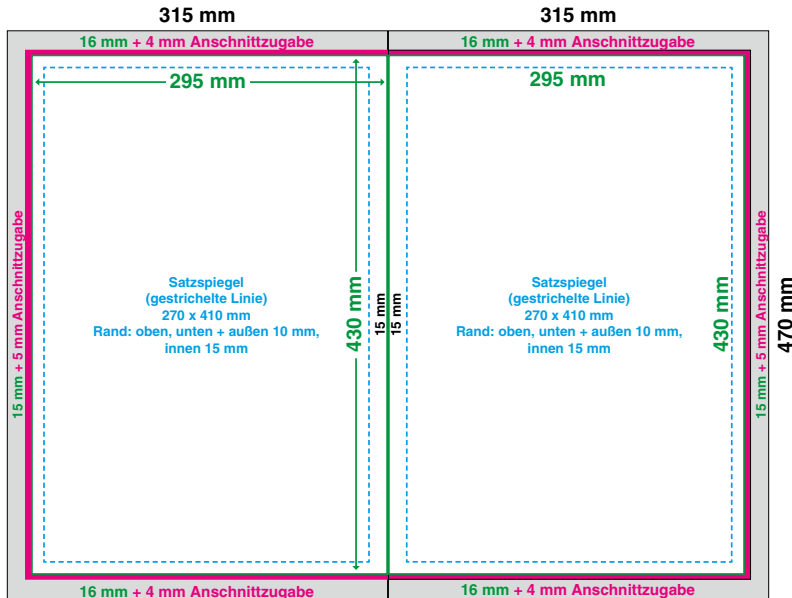

Technische Richtlinien:

Umfang:	max. 32 Seiten Berliner Format (BF)
	max. 64 Seiten Halbes Berliner Format (HBF), Tabloid
Papier:	45 g/m ² – 60 g/m ²
Varianten:	1. Kopf-, Fuß- und Frontbeschnitt 2. Kopf- und Fußbeschnitt 3. nur Frontbeschnitt
Endformate:	Berliner Format (BF) – ohne Anschnitt: max. 310 x 442 mm – mit Anschnitt: max. 295 x 430 mm Halbes Berliner Format (HBF), Tabloid – ohne Anschnitt: max. 221 x 305 mm – mit Anschnitt: max. 215 x 275 mm
Satzspiegel:	Berliner Format (BF) – ohne Anschnitt: max. 285 x 422 mm (Rand: oben, unten und außen je 10 mm; innen 15 mm) – mit Anschnitt: max. 270 x 410 mm (Rand: oben, unten und außen je 10 mm; innen 15 mm) Halbes Berliner Format (HBF), Tabloid – ohne Anschnitt: max. 202 x 285 mm (Rand: oben, unten und außen je 10 mm; innen 9 mm) – mit Anschnitt: max. 196 x 255 mm (Rand: oben, unten und außen je 10 mm; innen 9 mm)
Schnittmarken:	Das Dokument ohne Schnittmarken erstellen.

Berliner Format: 315 x 470 mm

Beschnittenes

Format: 310 x 442 mm (geschlossen)
 (Beschnitt oben und unten je 14 mm, außen 5 mm)

Satzspiegel: 285 x 422 mm
 Rand oben, unten und außen 10 mm; innen 15 mm

BF-Panorama: 630 x 470 mm

Beschnittenes

Format: 310 x 442 mm (geschlossen)
 (Beschnitt oben und unten je 14 mm, außen 5 mm)

Satzspiegel: 600 x 422 mm
 Rand oben, unten und außen 10 mm

Berliner Format Panorama (BF)

Standort Weimar

Schenkelberg Druck Weimar GmbH
 Österholzstraße 9 · 99428 Nohra bei Weimar
 Telefon: +49 3643 8687-0 · Fax: +49 3643 8687-20
 www.schenkelberg-druck.de · weimar@schenkelberg-druck.de

gerade Seite (BF)

ungerade Seite (BF)

Berliner Format: 315 x 470 mm

Beschnittenes Format: 295 x 430 mm (geschlossen)
 (Beschnitt oben, unten und außen je 20 mm)

Anschnitzzugabe: oben und unten je 4 mm, außen 5 mm