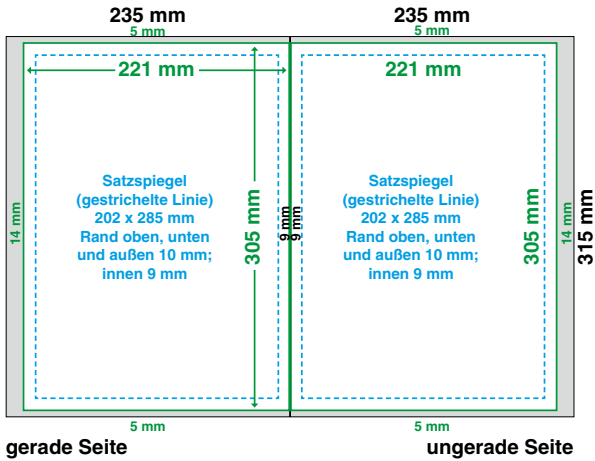

gerade Seite (BF)

ungerade Seite (BF)

Berliner Format: 315 x 470 mm

Beschnittenes Format: 295 x 430 mm (geschlossen)
 (Beschnitt oben, unten und außen je 20 mm)

Anschnitzzugabe: oben und unten je 4 mm, außen 5 mm

Satzspiegel: 270 x 410 mm
 Rand oben, unten und außen 10 mm;
 innen 15 mm

Berliner Format Panorama (BF)

BF-Panorama: 630 x 470 mm

Beschnittenes Format: 295 x 430 mm (geschlossen)
 (Beschnitt oben, unten und außen je 20 mm)

Anschnitzzugabe: oben und unten je 4 mm, außen 5 mm

Satzspiegel: 570 x 410 mm
 Rand oben, unten und außen 10 mm

Standort Weimar

Schenkelberg Druck Weimar GmbH
 Österholzstraße 9 · 99428 Nohra bei Weimar
 Telefon: +49 3643 8687-0 · Fax: +49 3643 8687-20
 www.schenkelberg-druck.de · weimar@schenkelberg-druck.de

Tabloid: 235 x 315 mm
Beschnittenes Format: 221 x 305 mm (geschlossen)
 (Beschnitt oben und unten je 5 mm, außen 14 mm)
Satzspiegel: 202 x 285 mm
 Rand oben, unten und außen 10 mm; innen 9 mm

Halbes Berliner Format (HBF), Tabloid - Single