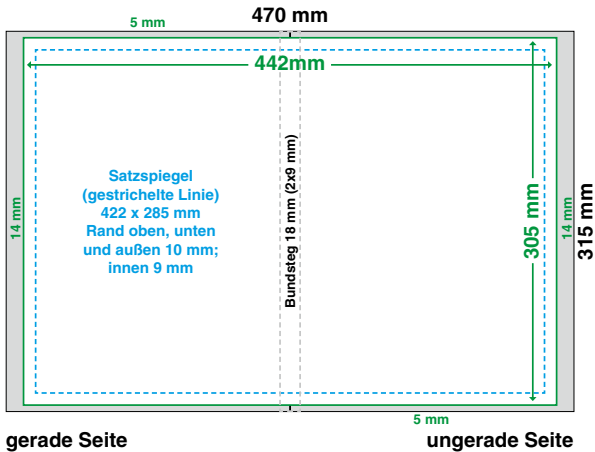

gerade Seite (BF)

ungerade Seite (BF)

Berliner Format: 315 x 470 mm

Beschnittenes Format: 295 x 430 mm (geschlossen)
 (Beschnitt oben, unten und außen je 20 mm)

Anschnitzzugabe: oben und unten je 4 mm, außen 5 mm

Satzspiegel: 270 x 410 mm
 Rand oben, unten und außen 10 mm;
 innen 15 mm

Berliner Format Panorama (BF)

BF-Panorama: 630 x 470 mm

Beschnittenes Format: 295 x 430 mm (geschlossen)
 (Beschnitt oben, unten und außen je 20 mm)

Tabloid: 235 x 315 mm
Beschnittenes Format: 221 x 305 mm (geschlossen)
 (Beschnitt oben und unten je 5 mm, außen 14 mm)
Satzspiegel: 202 x 285 mm
 Rand oben, unten und außen 10 mm; innen 9 mm

Halbes Berliner Format (HBF), Tabloid - Single

Tabloid - Panorama: 470 x 315 mm
Beschnittenes Format: 221 x 305 mm (geschlossen)
 (Beschnitt oben und unten je 5 mm, außen 14 mm)
Satzspiegel: 422 x 285 mm
 Rand oben, unten und außen 10 mm

Halbes Berliner Format (HBF), Tabloid - Panorama