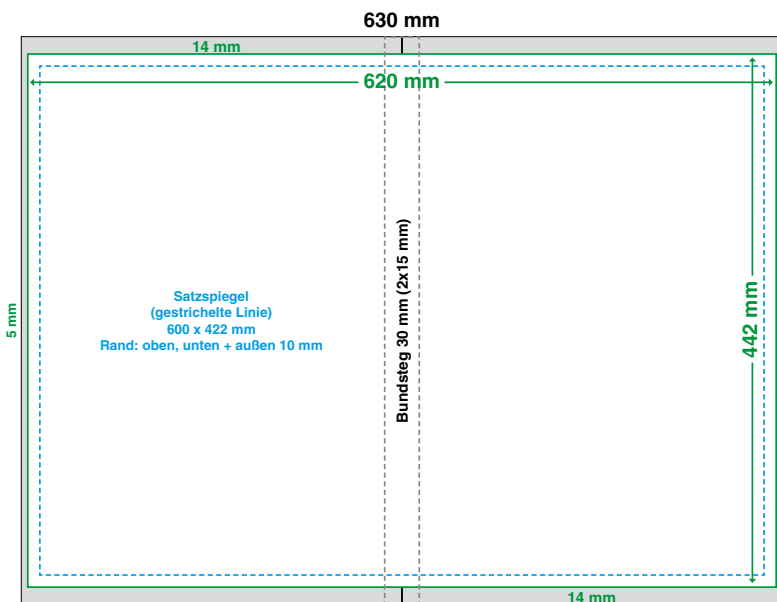

Technische Richtlinien:

Umfang:	max. 32 Seiten Berliner Format (BF)
	max. 64 Seiten Halbes Berliner Format (HBF), Tabloid
Papier:	45 g/m ² – 60 g/m ²
Varianten:	1. Kopf-, Fuß- und Frontbeschnitt 2. Kopf- und Fußbeschnitt 3. nur Frontbeschnitt
Endformate:	Berliner Format (BF) – ohne Anschnitt: max. 310 x 442 mm – mit Anschnitt: max. 295 x 430 mm Halbes Berliner Format (HBF), Tabloid – ohne Anschnitt: max. 221 x 305 mm – mit Anschnitt: max. 215 x 275 mm
Satzspiegel:	Berliner Format (BF) – ohne Anschnitt: max. 285 x 422 mm (Rand: oben, unten und außen je 10 mm; innen 15 mm) – mit Anschnitt: max. 270 x 410 mm (Rand: oben, unten und außen je 10 mm; innen 15 mm) Halbes Berliner Format (HBF), Tabloid – ohne Anschnitt: max. 202 x 285 mm (Rand: oben, unten und außen je 10 mm; innen 9 mm) – mit Anschnitt: max. 196 x 255 mm (Rand: oben, unten und außen je 10 mm; innen 9 mm)
Schnittmarken:	Das Dokument ohne Schnittmarken erstellen.

Berliner Format: 315 x 470 mm

Beschnittenes

Format: 310 x 442 mm (geschlossen)
 (Beschnitt oben und unten je 14 mm, außen 5 mm)

Satzspiegel: 285 x 422 mm
 Rand oben, unten und außen 10 mm; innen 15 mm

BF-Panorama: 630 x 470 mm

Beschnittenes

Format: 310 x 442 mm (geschlossen)
 (Beschnitt oben und unten je 14 mm, außen 5 mm)

Satzspiegel: 600 x 422 mm
 Rand oben, unten und außen 10 mm

Berliner Format Panorama (BF)

Standort Weimar

Schenkelberg Druck Weimar GmbH
 Österholzstraße 9 · 99428 Nohra bei Weimar
 Telefon: +49 3643 8687-0 · Fax: +49 3643 8687-20
 www.schenkelberg-druck.de · weimar@schenkelberg-druck.de

Satzspiegel: 270 x 410 mm
 Rand oben, unten und außen 10 mm;
 innen 15 mm

Berliner Format Panorama (BF)

BF-Panorama: 630 x 470 mm

Beschnittenes Format: 295 x 430 mm (geschlossen)
 (Beschnitt oben, unten und außen je 20 mm)